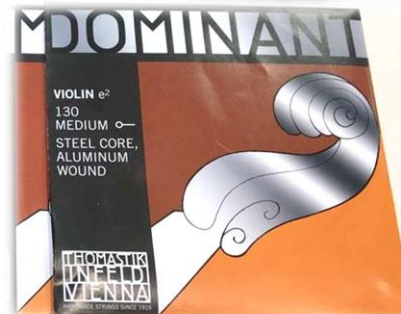

バイオリン弦ドミナント、小物 特価セール

春日部店 岩槻店 川越店 同時開催!

定価より**20% OFF!**

バイオリン弦ドミナントや弦楽器アクセサリのお買い得セールです
バラでもセットでも販売しております。春日部店、岩槻店、川越店の
3店舗同時開催です ぜひご来店下さい お待ちしております